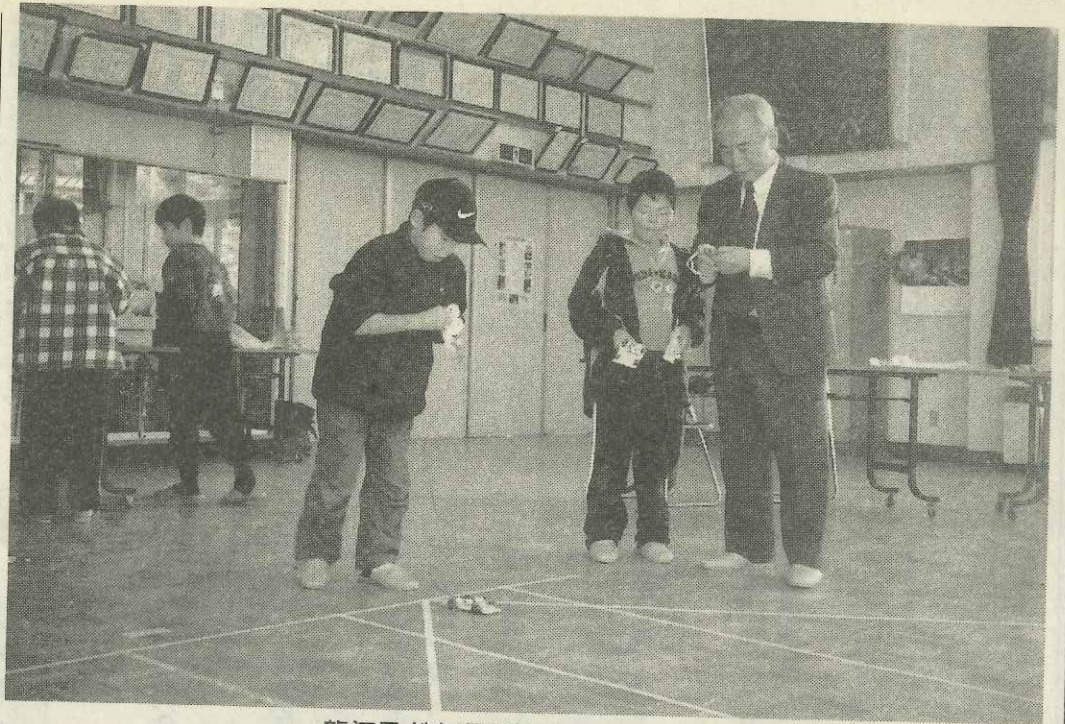

4

大学ラグビー観戦ツアー

飯田ラグビー協会 来月11日に

飯田ラグビーフットボール協会(田中進会長)は、来年一月十一日に国立競技場で開催され

龍江子ども理科教室でレース大会

電気自動車でレース大会

龍江公民館 白熱の競争に大声援

飯田市龍江公民館は十四日、同公民館で「子ども理科教室」を開いた。九月から始まった全四回の教室の最終回。初回から参加の八人の高学年児童が、先月作った電気自動車

の模型でレース大会を行った。同教室は、地元の子どもたちを対象に、科学技術やものづくりに親しんでもらう狙いで月一回ずつ開催。横浜市に事業所を持つ企業社長の林正幸さんらを講師に、磁石の

実験をしたり、簡易モーターの製作なども行ってきた。自分たちで組み立てたレーシングカーは発電機をモーターに直結して走らせる。有線で接続した発電機のハンドルを回すと、車体のモーターのスイッチが入って走り出す仕組み。林さんのソフト

開発会社「樹テックノシステムズ」が教育用キットとして考案したオリジナルモデルで、全員が一台ずつ製作した。レーシングカー競争は、児童に理科の楽しさを体験してもらうことも

を行った。同教室は、地元の子どもたちを対象に、科学技術やものづくりに親しんでもらう狙いで月一回ずつ開催。横浜市に事業所を持つ企業社長の林正幸さんらを講師に、磁石の

実験をしたり、簡易モーターの製作なども行ってきた。自分たちで組み立てたレーシングカーは発電機をモーターに直結して走らせる。有線で接続した発電機のハンドルを回すと、車体のモーターのスイッチが入って走り出す仕組み。林さんのソフト

開発会社「樹テックノシステムズ」が教育用キットとして考案したオリジナルモデルで、全員が一台ずつ製作した。レーシングカー競争は、児童に理科の楽しさを体験してもらうことも

間から声援が送られた。子どもたちは全四回の教室を通して「毎回いろいろな実験や製作があった、とても面白かった」と感想を話し、全員に公民館から修了証と記念のボールペンが贈られた。林さんは来年度の継続開催に期待を寄せ、「子ども

平谷スキー場 オープン

21日

平谷村の平谷高原スキー場は二十一日、オープンする。オープン日はリフト無料。温泉入浴券付きリフト一日券や団体・スキースクール割引セット設定(平日)も取り扱っている。問い合わせは同スキー場02100へ。

あららぎスキー場今季開業

20日

浪合村のあららぎ高原スキー場は二十日、今季営業をオープンする。全日前面滑走可能。オープン日はリフト無料の特典と餅つき大会があり、お汁粉のサービスも行われる。また2ウェ

「田舎の箱」届けます

天竜峡 あざれあ

季節に応じたセット商品

飯田市天竜峡の直売交流施設「あざれあ」は、

「お徳用きのこセット」(二千円)、飲むとまとジュース二十本入りセット(二千八百円)も取り扱っている。

「お徳用きのこセット」(二千円)、飲むとまとジュース二十本入りセット(二千八百円)も取り扱っている。

「お徳用きのこセット」(二千円)、飲むとまとジュース二十本入りセット(二千八百円)も取り扱っている。